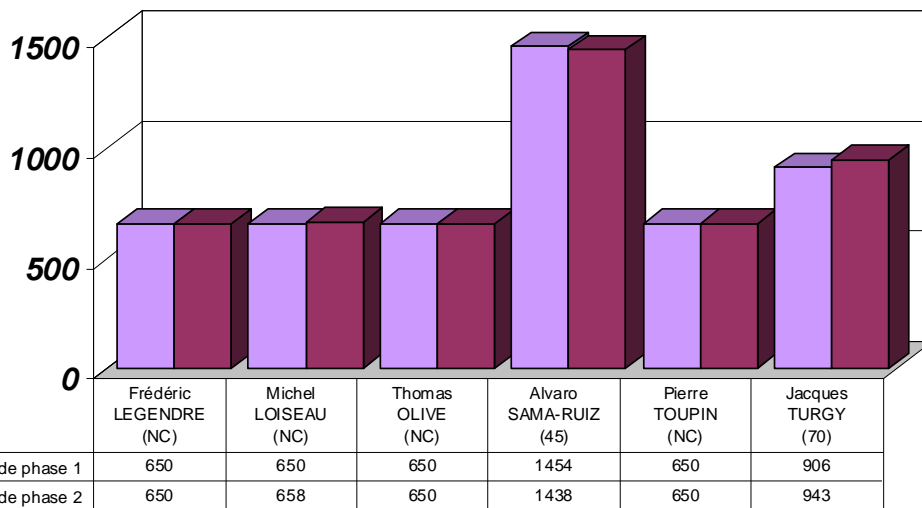

CHAMPIONNAT ILE DE FRANCE

2ème PHASE

SAISON 07/08

DEPARTEMENTALE 1 POULE C	DEPARTEMENTALE 3 POULE C
le 11-01-08 contre ERMONT-PLESSIS 4	le 11-01-08 contre ARGENTEUIL 5
<table style="width: 100%; border-collapse: collapse;"> <tr><td>CONESA</td><td style="text-align: center;">2V</td><td style="text-align: right;">50</td></tr> <tr><td>CARDON</td><td style="text-align: center;">1V</td><td style="text-align: right;">55</td></tr> <tr><td>CASSASSUS</td><td style="text-align: center;">3V</td><td style="text-align: right;">65</td></tr> <tr><td>LALLIER</td><td style="text-align: center;">1V</td><td style="text-align: right;">65</td></tr> <tr><td><i>SAMA-RUIZ</i></td><td style="text-align: center;">3V</td><td style="text-align: right;">65</td></tr> <tr><td><i>COUSIN</i></td><td style="text-align: center;">2V</td><td style="text-align: right;">65</td></tr> </table> 32-27	<table style="width: 100%; border-collapse: collapse;"> <tr><td><i>GUINARD</i></td><td style="text-align: center;">3V</td><td style="text-align: right;">80</td></tr> <tr><td>GODIER</td><td style="text-align: center;">0V</td><td style="text-align: right;">NC</td></tr> <tr><td><i>TURGY</i></td><td style="text-align: center;">3V</td><td style="text-align: right;">85</td></tr> <tr><td>FRIDRICK</td><td style="text-align: center;">3V</td><td style="text-align: right;">NC</td></tr> <tr><td>FLEURET</td><td style="text-align: center;">2V</td><td style="text-align: right;">NC</td></tr> <tr><td>LOISEAU</td><td style="text-align: center;">3V</td><td style="text-align: right;">90</td></tr> </table> 35-25
le 25-01-08 contre LA FRETTE 1	le 25-01-08 EXEMPT
<table style="width: 100%; border-collapse: collapse;"> <tr><td>CONESA</td><td style="text-align: center;">0V</td><td style="text-align: right;">40</td></tr> <tr><td>CARDON</td><td style="text-align: center;">0V</td><td style="text-align: right;">45</td></tr> <tr><td>CASSASSUS</td><td style="text-align: center;">0V</td><td style="text-align: right;">40</td></tr> <tr><td><i>SAMA-RUIZ</i></td><td style="text-align: center;">2V</td><td style="text-align: right;">50</td></tr> <tr><td><i>COUSIN</i></td><td style="text-align: center;">2V</td><td style="text-align: right;">45</td></tr> <tr><td>GUINARD</td><td style="text-align: center;">0V</td><td style="text-align: right;">55</td></tr> </table> 25-35	
le 08-02-08 contre MAREIL 1	le 08-02-08 contre CHAMBLY 3
<table style="width: 100%; border-collapse: collapse;"> <tr><td>CONESA</td><td style="text-align: center;">2V</td><td style="text-align: right;">40</td></tr> <tr><td>CARDON</td><td style="text-align: center;">1V</td><td style="text-align: right;">55</td></tr> <tr><td>CASSASSUS</td><td style="text-align: center;">2V</td><td style="text-align: right;">50F</td></tr> <tr><td>DELAUNOY</td><td style="text-align: center;">0V</td><td style="text-align: right;">55</td></tr> <tr><td>SAMA-RUIZ</td><td style="text-align: center;">3V</td><td style="text-align: right;">60</td></tr> <tr><td>COUSIN</td><td style="text-align: center;">2V</td><td style="text-align: right;">75</td></tr> </table> 32-28	<table style="width: 100%; border-collapse: collapse;"> <tr><td>TOUPIN</td><td style="text-align: center;">0V</td><td style="text-align: right;">NC</td></tr> <tr><td>LALLIER</td><td style="text-align: center;">1V</td><td style="text-align: right;">NC</td></tr> <tr><td>GUINARD</td><td style="text-align: center;">3V</td><td style="text-align: right;">70</td></tr> <tr><td>FLEURET</td><td style="text-align: center;">3V</td><td style="text-align: right;">NC</td></tr> <tr><td>FRIDRICK</td><td style="text-align: center;">2V</td><td style="text-align: right;">NC</td></tr> <tr><td>LOISEAU</td><td style="text-align: center;">0V</td><td style="text-align: right;">NC</td></tr> </table> 32-28
le 14-03-08 à DOMONT 5	le 14-03-08 contre TAVERNY 4
<table style="width: 100%; border-collapse: collapse;"> <tr><td>CONESA</td><td style="text-align: center;">3V</td><td style="text-align: right;">70</td></tr> <tr><td>CASSASSUS</td><td style="text-align: center;">3V</td><td style="text-align: right;">70</td></tr> <tr><td><i>CARDON</i></td><td style="text-align: center;">1V</td><td style="text-align: right;">65</td></tr> <tr><td>GODIER</td><td style="text-align: center;">0V</td><td style="text-align: right;">75</td></tr> <tr><td>COUSIN</td><td style="text-align: center;">3V</td><td style="text-align: right;">75</td></tr> <tr><td>SAMA-RUIZ</td><td style="text-align: center;">3V</td><td style="text-align: right;">75</td></tr> </table> 35-24	<table style="width: 100%; border-collapse: collapse;"> <tr><td>DELAUNOY</td><td style="text-align: center;">3V</td><td style="text-align: right;">80</td></tr> <tr><td><i>LOISEAU</i></td><td style="text-align: center;">1V</td><td style="text-align: right;">NC</td></tr> <tr><td><i>LALLIER</i></td><td style="text-align: center;">2V</td><td style="text-align: right;">NC</td></tr> <tr><td>TURGY</td><td style="text-align: center;">3V</td><td style="text-align: right;">NC</td></tr> <tr><td>FLEURET</td><td style="text-align: center;">3V</td><td style="text-align: right;">NC</td></tr> <tr><td>GAUTHERON</td><td style="text-align: center;">1V</td><td style="text-align: right;">NC</td></tr> </table> 34-26

Légende : Les classements en points notés en regard des joueurs sont ceux de l'équipe adverse dans l'ordre de la feuille de rencontre.