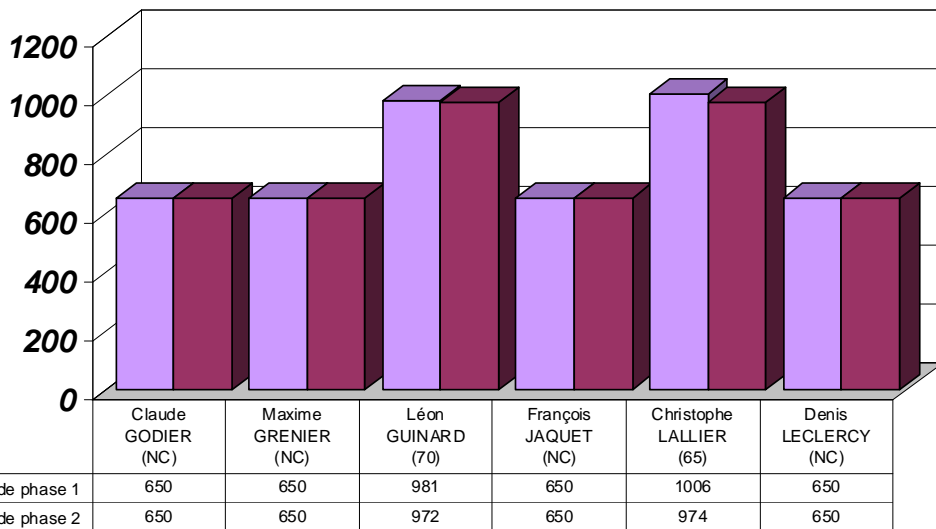

CHAMPIONNAT ILE DE FRANCE

2ème PHASE

SAISON 07/08

DEPARTEMENTALE 1 POULE C	DEPARTEMENTALE 3 POULE C
le 11-01-08 contre ERMONT-PLESSIS 4	le 11-01-08 contre ARGENTEUIL 5
<table style="width: 100%; border-collapse: collapse;"> <tr><td>CONESA</td><td style="text-align: center;">2V</td><td style="text-align: right;">50</td></tr> <tr><td>CARDON</td><td style="text-align: center;">1V</td><td style="text-align: right;">55</td></tr> <tr><td>CASSASSUS</td><td style="text-align: center;">3V</td><td style="text-align: right;">65</td></tr> <tr><td>LALLIER</td><td style="text-align: center;">1V</td><td style="text-align: right;">65</td></tr> <tr><td><i>SAMA-RUIZ</i></td><td style="text-align: center;">3V</td><td style="text-align: right;">65</td></tr> <tr><td><i>COUSIN</i></td><td style="text-align: center;">2V</td><td style="text-align: right;">65</td></tr> </table> 32-27	<table style="width: 100%; border-collapse: collapse;"> <tr><td><i>GUINARD</i></td><td style="text-align: center;">3V</td><td style="text-align: right;">80</td></tr> <tr><td>GODIER</td><td style="text-align: center;">0V</td><td style="text-align: right;">NC</td></tr> <tr><td><i>TURGY</i></td><td style="text-align: center;">3V</td><td style="text-align: right;">85</td></tr> <tr><td>FRIDRICK</td><td style="text-align: center;">3V</td><td style="text-align: right;">NC</td></tr> <tr><td>FLEURET</td><td style="text-align: center;">2V</td><td style="text-align: right;">NC</td></tr> <tr><td>LOISEAU</td><td style="text-align: center;">3V</td><td style="text-align: right;">90</td></tr> </table> 35-25
le 25-01-08 contre LA FRETTE 1	le 25-01-08 EXEMPT
<table style="width: 100%; border-collapse: collapse;"> <tr><td>CONESA</td><td style="text-align: center;">0V</td><td style="text-align: right;">40</td></tr> <tr><td>CARDON</td><td style="text-align: center;">0V</td><td style="text-align: right;">45</td></tr> <tr><td>CASSASSUS</td><td style="text-align: center;">0V</td><td style="text-align: right;">40</td></tr> <tr><td><i>SAMA-RUIZ</i></td><td style="text-align: center;">2V</td><td style="text-align: right;">50</td></tr> <tr><td><i>COUSIN</i></td><td style="text-align: center;">2V</td><td style="text-align: right;">45</td></tr> <tr><td>GUINARD</td><td style="text-align: center;">0V</td><td style="text-align: right;">55</td></tr> </table> 25-35	
le 08-02-08 contre MAREIL 1	le 08-02-08 contre CHAMBLY 3
<table style="width: 100%; border-collapse: collapse;"> <tr><td>CONESA</td><td style="text-align: center;">2V</td><td style="text-align: right;">40</td></tr> <tr><td>CARDON</td><td style="text-align: center;">1V</td><td style="text-align: right;">55</td></tr> <tr><td>CASSASSUS</td><td style="text-align: center;">2V</td><td style="text-align: right;">50F</td></tr> <tr><td>DELAUNOY</td><td style="text-align: center;">0V</td><td style="text-align: right;">55</td></tr> <tr><td>SAMA-RUIZ</td><td style="text-align: center;">3V</td><td style="text-align: right;">60</td></tr> <tr><td>COUSIN</td><td style="text-align: center;">2V</td><td style="text-align: right;">75</td></tr> </table> 32-28	<table style="width: 100%; border-collapse: collapse;"> <tr><td>TOUPIN</td><td style="text-align: center;">0V</td><td style="text-align: right;">NC</td></tr> <tr><td>LALLIER</td><td style="text-align: center;">1V</td><td style="text-align: right;">NC</td></tr> <tr><td>GUINARD</td><td style="text-align: center;">3V</td><td style="text-align: right;">70</td></tr> <tr><td>FLEURET</td><td style="text-align: center;">3V</td><td style="text-align: right;">NC</td></tr> <tr><td>FRIDRICK</td><td style="text-align: center;">2V</td><td style="text-align: right;">NC</td></tr> <tr><td>LOISEAU</td><td style="text-align: center;">0V</td><td style="text-align: right;">NC</td></tr> </table> 32-28
le 14-03-08 à DOMONT 5	le 14-03-08 contre TAVERNY 4
<table style="width: 100%; border-collapse: collapse;"> <tr><td>CONESA</td><td style="text-align: center;">3V</td><td style="text-align: right;">70</td></tr> <tr><td>CASSASSUS</td><td style="text-align: center;">3V</td><td style="text-align: right;">70</td></tr> <tr><td><i>CARDON</i></td><td style="text-align: center;">1V</td><td style="text-align: right;">65</td></tr> <tr><td>GODIER</td><td style="text-align: center;">0V</td><td style="text-align: right;">75</td></tr> <tr><td>COUSIN</td><td style="text-align: center;">3V</td><td style="text-align: right;">75</td></tr> <tr><td>SAMA-RUIZ</td><td style="text-align: center;">3V</td><td style="text-align: right;">75</td></tr> </table> 35-24	<table style="width: 100%; border-collapse: collapse;"> <tr><td>DELAUNOY</td><td style="text-align: center;">3V</td><td style="text-align: right;">80</td></tr> <tr><td><i>LOISEAU</i></td><td style="text-align: center;">1V</td><td style="text-align: right;">NC</td></tr> <tr><td><i>LALLIER</i></td><td style="text-align: center;">2V</td><td style="text-align: right;">NC</td></tr> <tr><td>TURGY</td><td style="text-align: center;">3V</td><td style="text-align: right;">NC</td></tr> <tr><td>FLEURET</td><td style="text-align: center;">3V</td><td style="text-align: right;">NC</td></tr> <tr><td>GAUTHERON</td><td style="text-align: center;">1V</td><td style="text-align: right;">NC</td></tr> </table> 34-26

Légende : Les classements en points notés en regard des joueurs sont ceux de l'équipe adverse dans l'ordre de la feuille de rencontre.