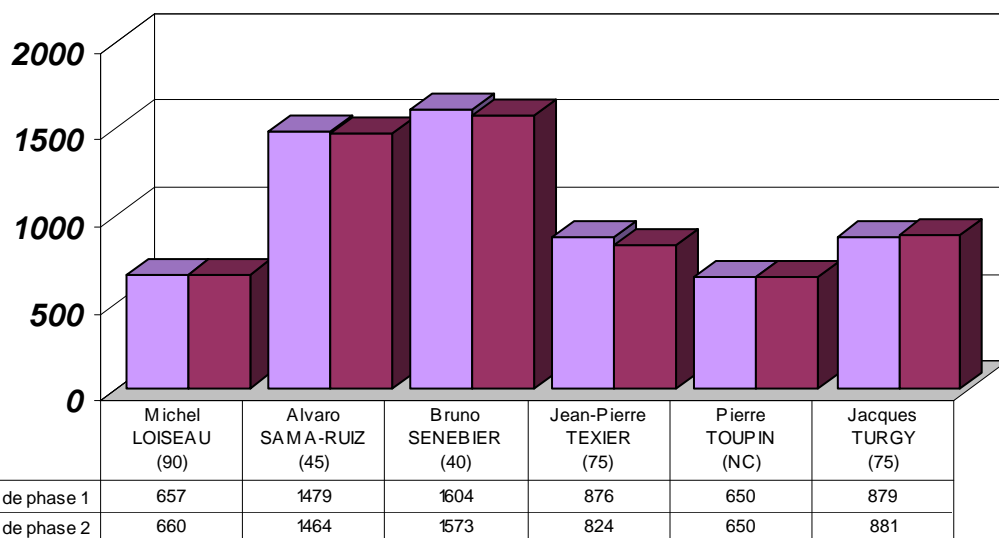

Les joueurs en progression apparaissent en bleu et ceux en régression en rouge

A titre indicatif : Dérive pour la 1ère phase saison 2006/2007 : 8,68 points

Dérive pour la 2ème phase saison 2006/2007 : 2,53 points