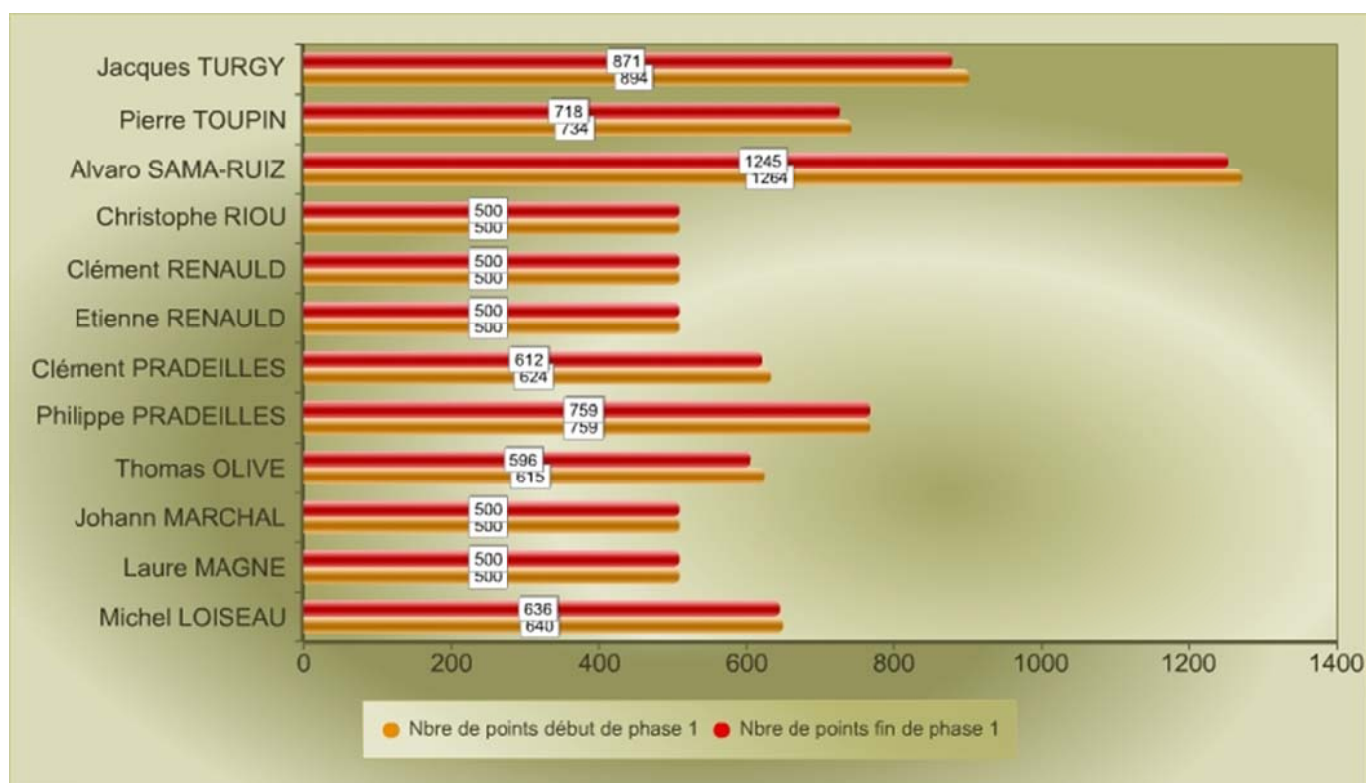

LE POINT SUR LES POINTS (suite et fin)