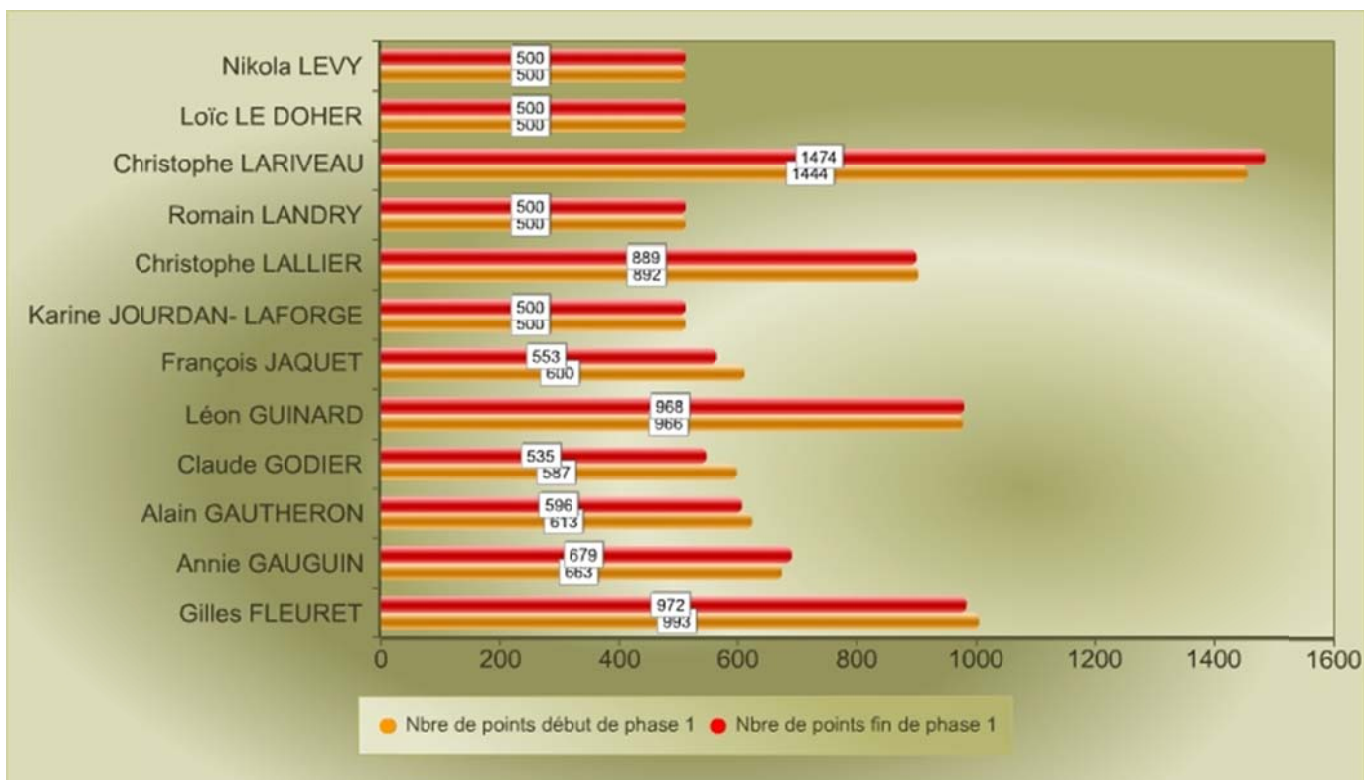

LE POINT SUR LES POINTS