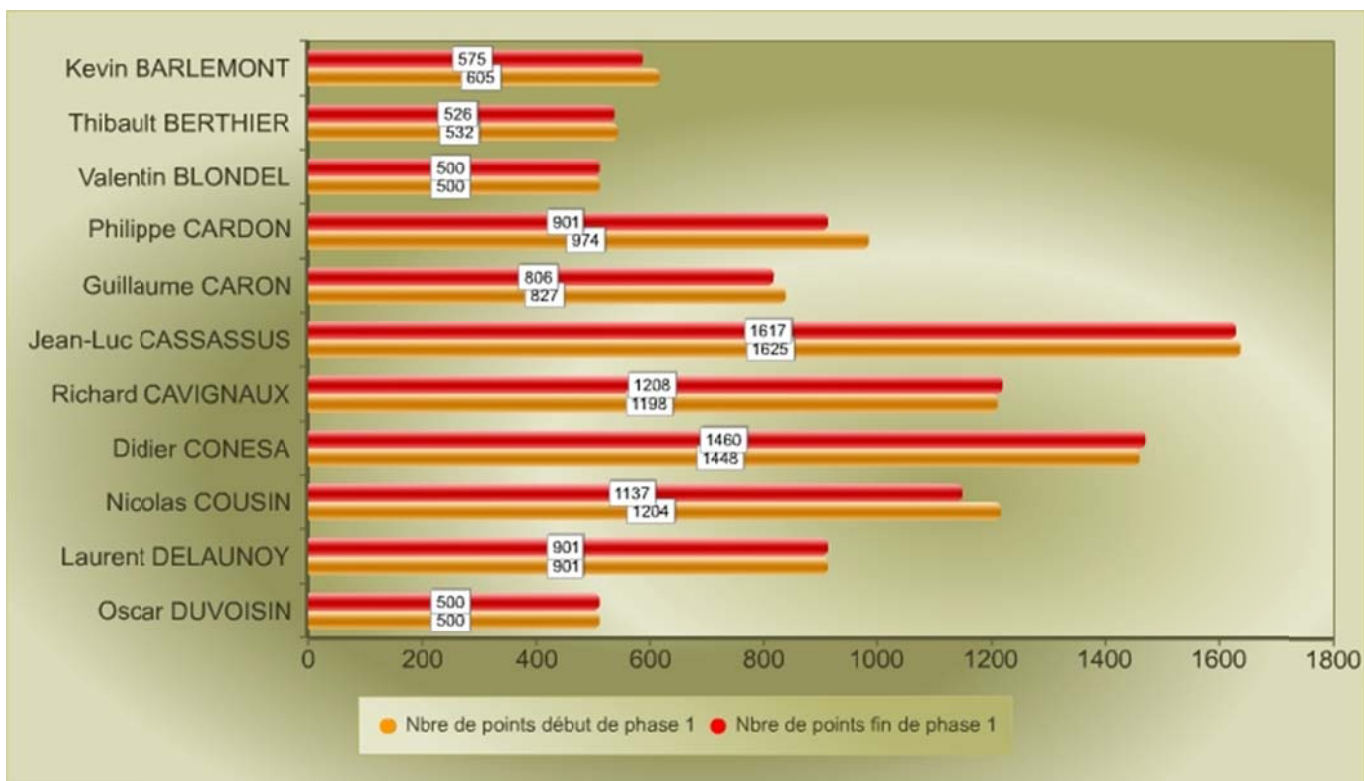

LE POINT SUR LES POINTS