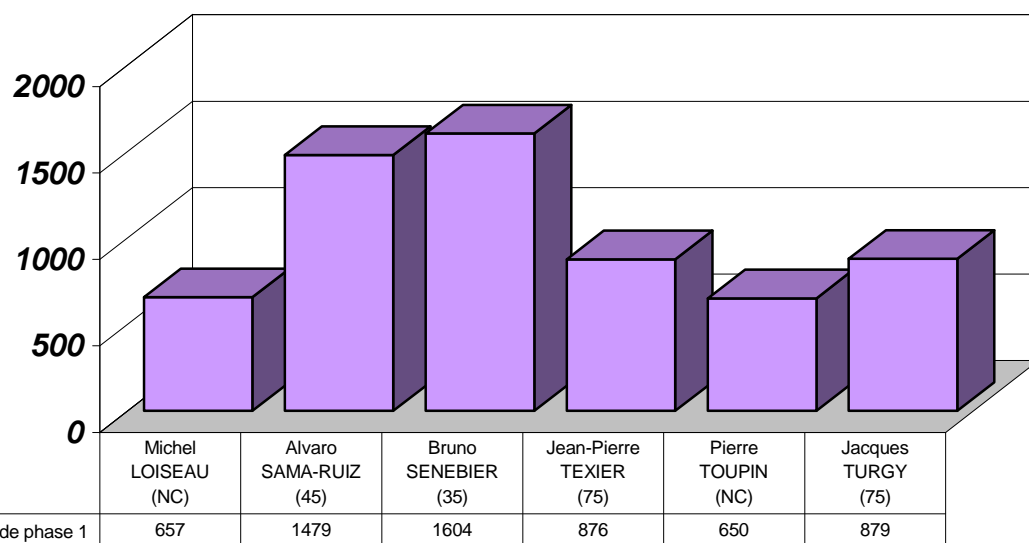

CHAMPIONNAT ILE DE FRANCE

1ère PHASE

SAISON 06/07

PRE-REGIONALE POULE A					
le 22-09-06 à LA FRETTE ESFTT 1			le 17-11-06 à FRANCONVILLE CTT 1		
<i>CASSASSUS</i>	2V	40	<i>SENEBIER</i>	2V	40
<i>SENEBIER</i>	2V	45	COUSIN	0V	25
COUSIN	0V	45	<i>CASSASSUS</i>	2V	40
CONESA	3V	55	CONESA	1V	55
SAMA-RUIZ	2V	55	SAMA-RUIZ	1V	50
GUINARD	0V	55	CARDON	0V	45
30-30			27-33		
le 06-10-06 contre JOUY VAUREAL TT 2			le 01-12-06 contre MERY USTT 1		
<i>SENEBIER</i>	0V	30	CASSASSUS	3V	45
<i>SAMA-RUIZ</i>	1V	30	COUSIN	2V	45
<i>CASSASSUS</i>	1V	40	SENEBIER	3V	40
COUSIN	1V	45	<i>SAMA-RUIZ</i>	3V	45
<i>CONESA</i>	2V	40	<i>CONESA</i>	3V	45
TURGY	0V	40	CARDON	0V	55
25-35			35-25		
le 20-10-06 à PUISEUX ASTT 1			le 15-12-06 à PONTOISE CERGY AS 6		
<i>SENEBIER</i>	1V	45	<i>CONESA</i>	2V	45
COUSIN	1V	35	<i>CASSASSUS</i>	2V	40
<i>CASSASSUS</i>	1V	35	CARDON	0V	35
<i>CONESA</i>	3V	50	COUSIN	2V	55
<i>SAMA-RUIZ</i>	1V	45	SAMA-RUIZ	2V	45
CARDON	2V	45	GUINARD	0V	45
29-31			29-31		
le 03-11-06 contre ENGHIEU CTT 3					
FORFAIT GENERAL D'ENGHIEN					

Légende : Les classements en points notés en regard des joueurs sont ceux de l'équipe adverse dans l'ordre de la feuille de rencontre.